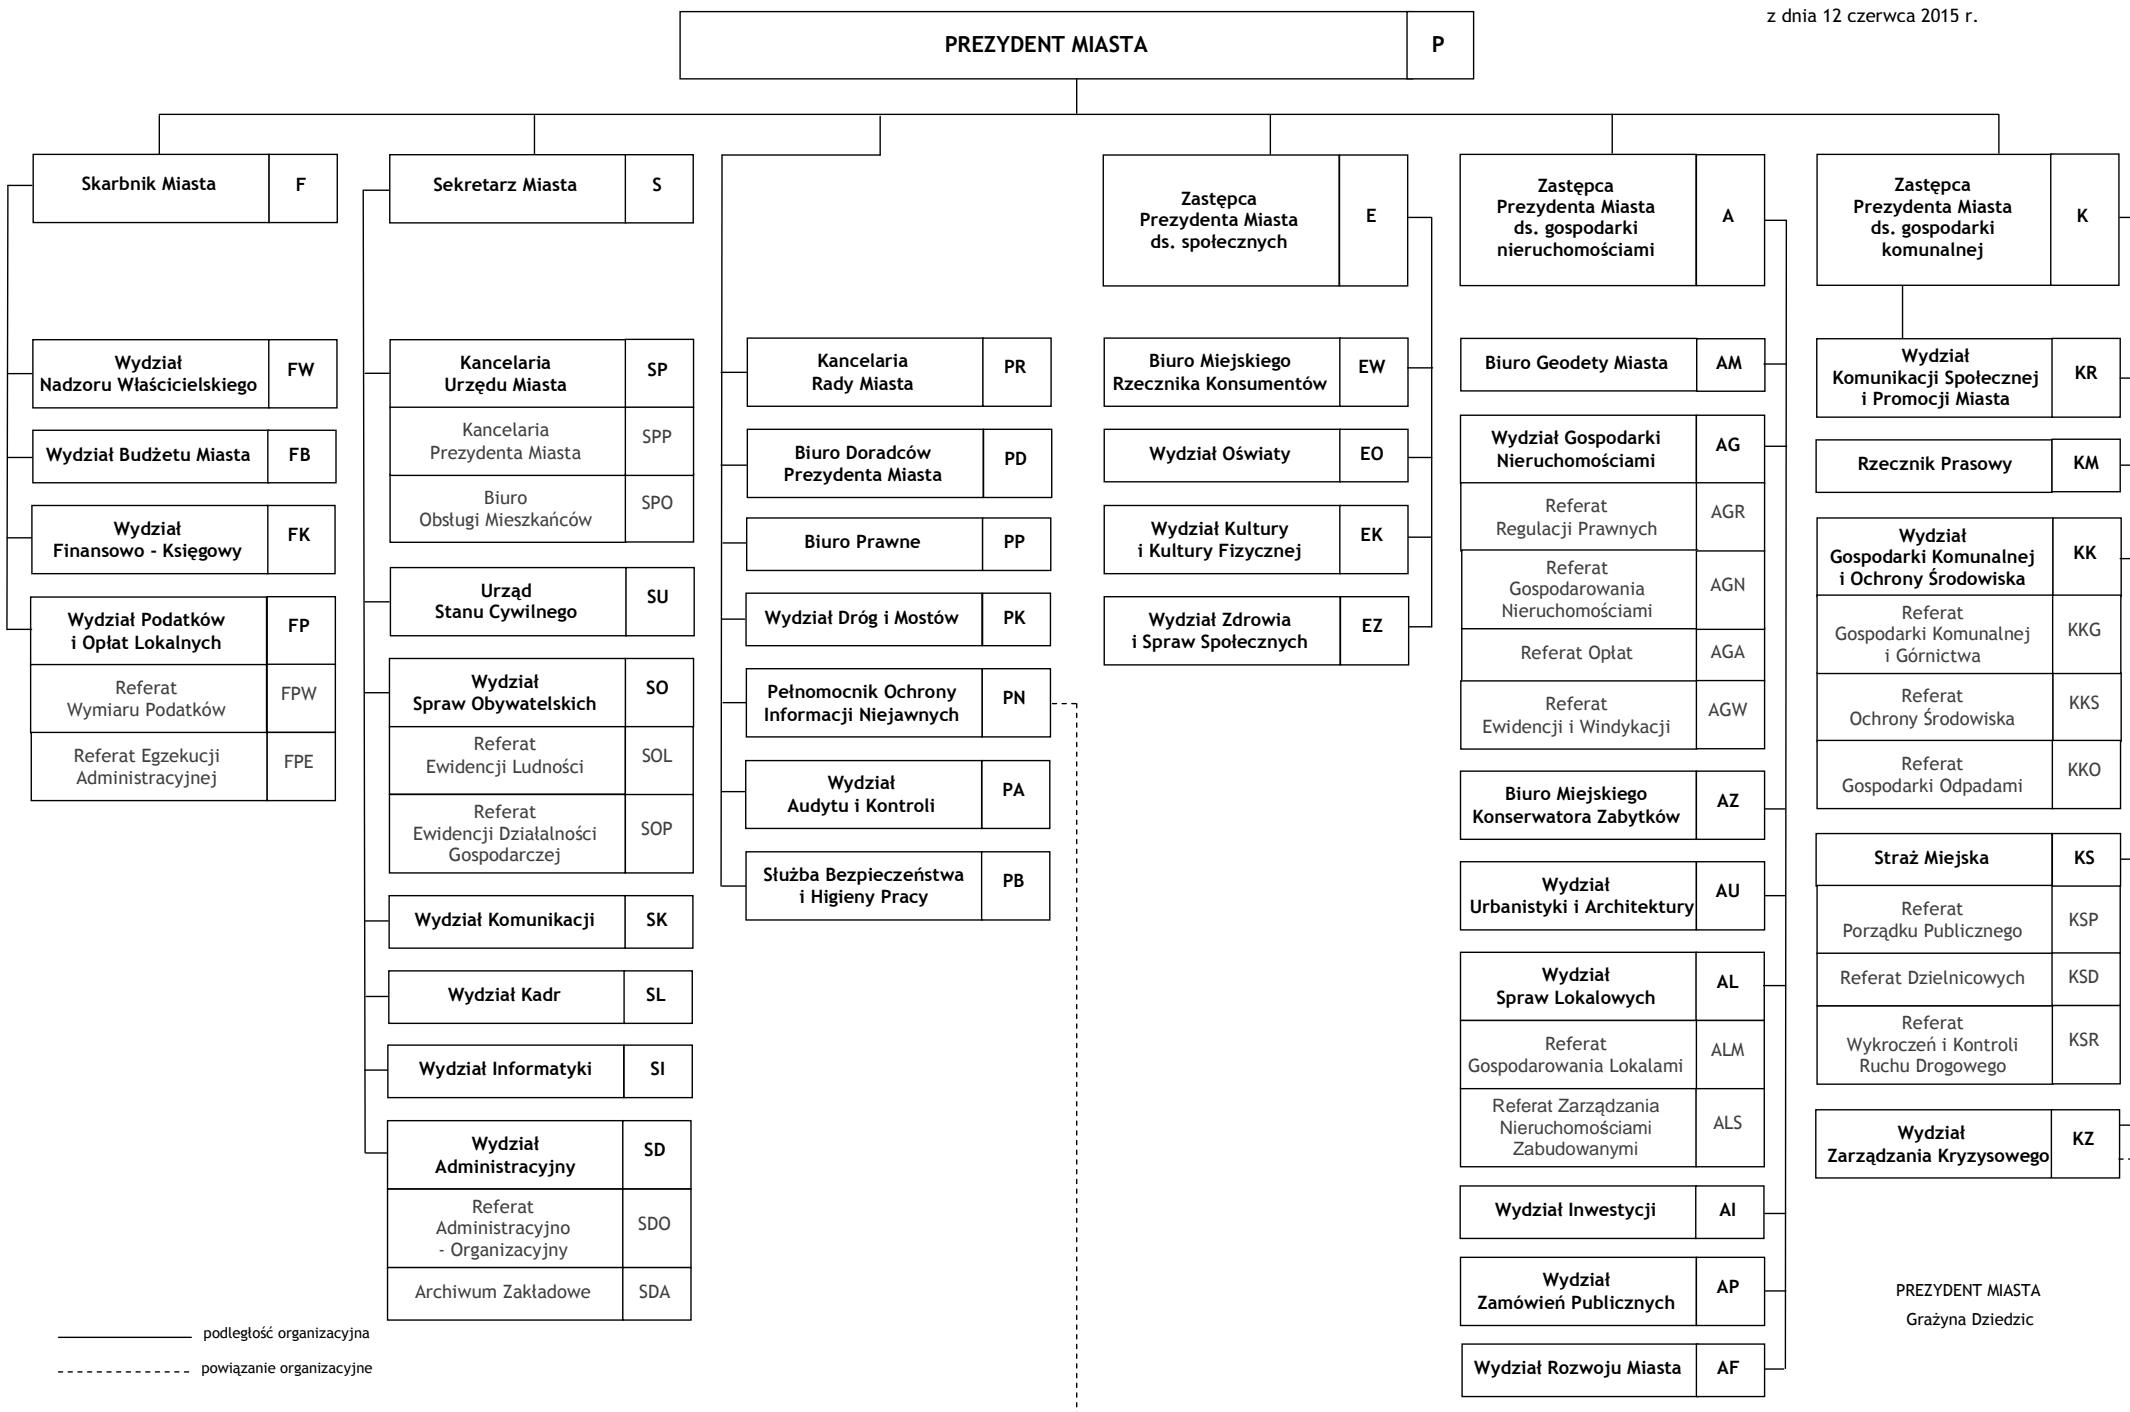

SCHEMAT STRUKTURY ORGANIZACYJNEJ URZĘDU MIASTA RUDA ŚLĄSKA

Załącznik do zarządzenia
Nr SP.0050.1.59.2015
z dnia 12 czerwca 2015 r.

PREZYDENT MIASTA
Grażyna Dziedzic